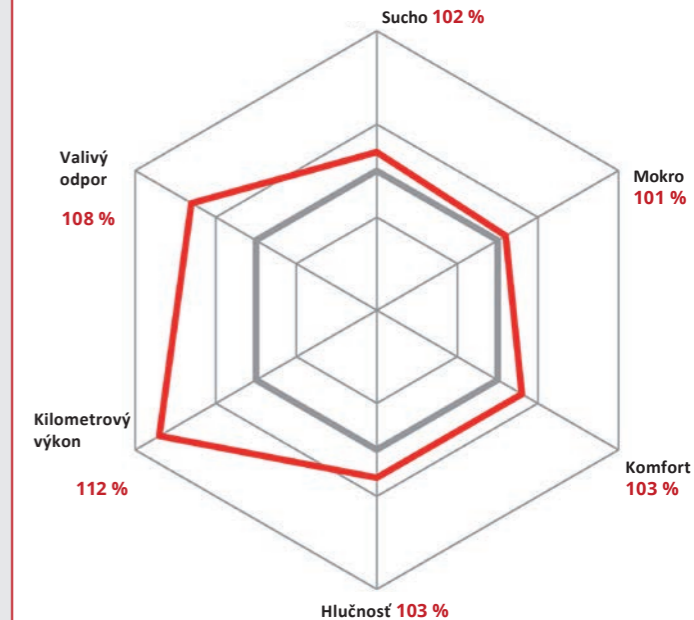

Okrem modelu s tromi drážkami bola navrhnutá aj verzia so štyrmi drážkami pre výkonnejšie pneu vo väčších veľkostiach, aby bol zaistený lepší odvod vody a citlivejšie ovládanie aj pri vyšších rýchlostiach. Veľkosti sa vzorkou so štyrmi drážkami sa nazývajú "Altimax ONE S".

## VÝKONNOSTNÉ POROVNANIE

— Altimax Comfort = 100%  
— Altimax One

— Altimax Sport = 100%  
— Altimax One S