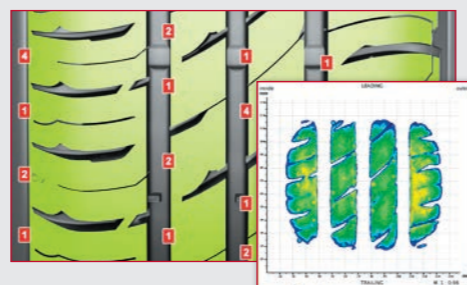

Užite si vyšší kilometrový výkon

Nová zmes behúňa obohatená silikou a počítačom optimalizovaná konštrukcia vám umožňujú najazdiť viac kilometrov vďaka minimalizovanému opotrebovaniu. Využite predĺženej životnosti behúňa, ktorý vedie k ďalším kilometrom!

Okrem modelu s tromi drážkami bola navrhnutá aj verzia so štyrmi drážkami pre výkonnejšie pneu vo väčších veľkostiach, aby bol zaistený lepší odvod vody a citlivejšie ovládanie aj pri vyšších rýchlostiach. Veľkosti sa vzorkou so štyrmi drážkami sa nazývajú "Altimax ONE S".