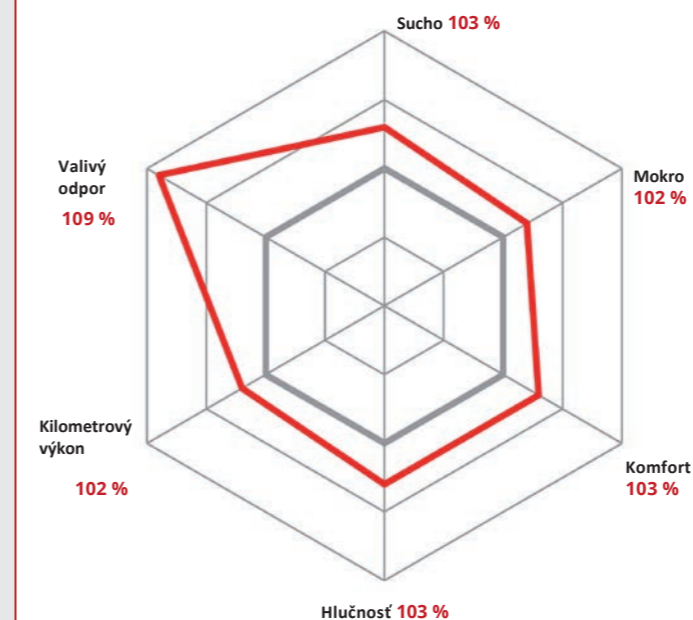

Okrem modelu s tromi drážkami bola navrhnutá aj verzia so štyrmi drážkami pre výkonnejšie pneu vo väčších veľkostiach, aby bol zaistený lepší odvod vody a citlivejšie ovládanie aj pri vyšších rýchlostiach. Veľkosti sa vzorkou so štyrmi drážkami sa nazývajú "Altimax ONE S".

## VÝKONNOSTNÉ POROVNANIE

— Altimax Comfort = 100%  
— Altimax One

— Altimax Sport = 100%  
— Altimax One S